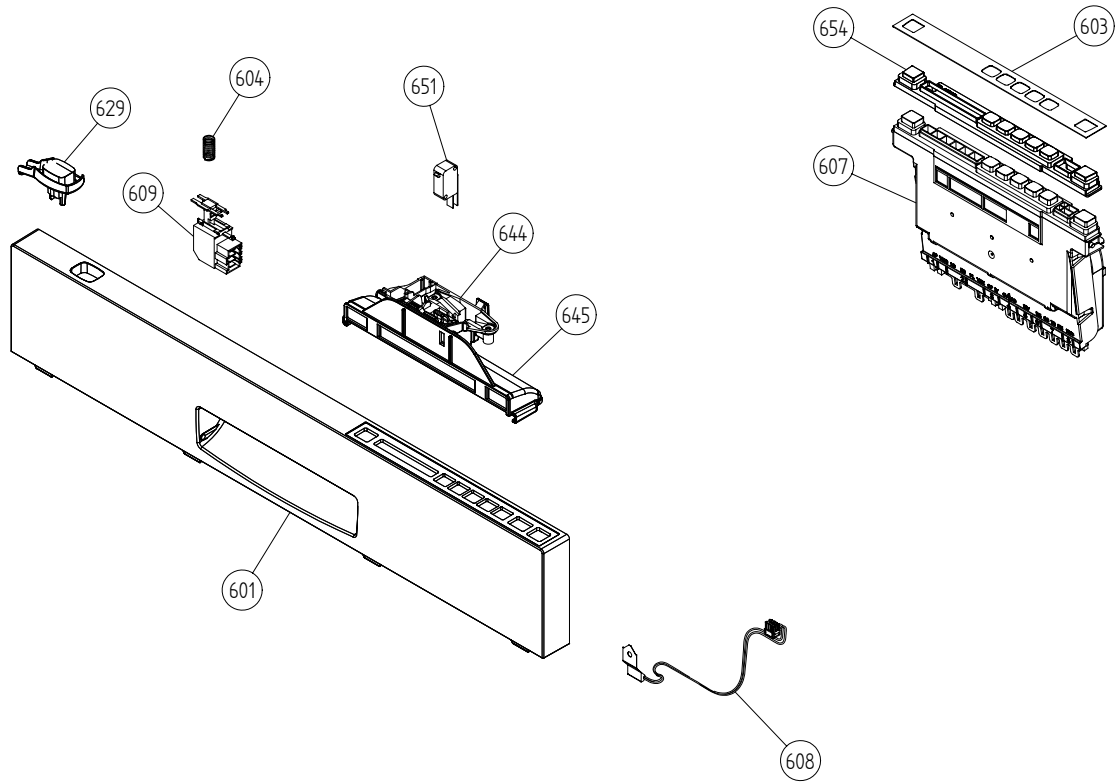

Control panel and related parts

ASKO, D3250 US - White BiH (DW20.3US)

Pos	Spare part No.	Description	Qty	Comment
601	8075767-0-UL	PANEL ASKO 3250(345FI) GRAUL4	1 Pcs	
602	8075303	PROG INFO LABEL ASKO 345T/F US	1 Pcs	
602	8075305	PROG INFO LABEL ASKO 345T/F ES	1 Pcs	
602	8075345	PROG INFO LABEL ASKO 345T/F FR	1 Pcs	
603	8074993	DECOR PLATE ASKO 345T/FI GRAP	1 Pcs	
604	8074277	SPRING MAIN SWITCH	1 Pcs	
607	8801230	CONTROLUNIT COMPL DW203 USA	1 Pcs	
608	8073788	THERMISTOR UL4	1 Pcs	
609	8073782	MAIN PUSH SWITCH	1 Pcs	
611	8073897	CABLESET DIVERTER VALVE	1 Pcs	
614	8073888	CABLE SET Repl.by 8075736	1 Pcs	
616	8073887	CABLE SET FLOW & PRESSURE	1 Pcs	
618	8073890	CABLESET Repl.by 8075738	1 Pcs	
620	8073882	CABLE SET Repl.by 8075730	1 Pcs	
622	8073883	CABLE SET DRAIN	1 Pcs	
629	8075078-0	PUSHBUTTON MAINSWITCH GRAPHIC	1 Pcs	
644	8073670	LOCK COMPLETE INTEGRERAD	1 Pcs	
645	8073666	HANDLE INTEGRATED LOCK	1 Pcs	
645-a	8072439	SCREW MC6S M5x45 88 FZB	2 Pcs	
651	8073836	MICROSWITCH DOOR	0 Pcs	
654	8075719-85	PUSHBUTTONS ASKO 345 T/FI	1 Pcs	
690	8075588	INSTRUCTIONS D3250-345F US ENG	1 Pcs	
690	8075589	INSTRUCTIONS D3250-345F USA FR	1 Pcs	
690	8075590	INSTRUCTIONS D3250-345F USA ES	1 Pcs