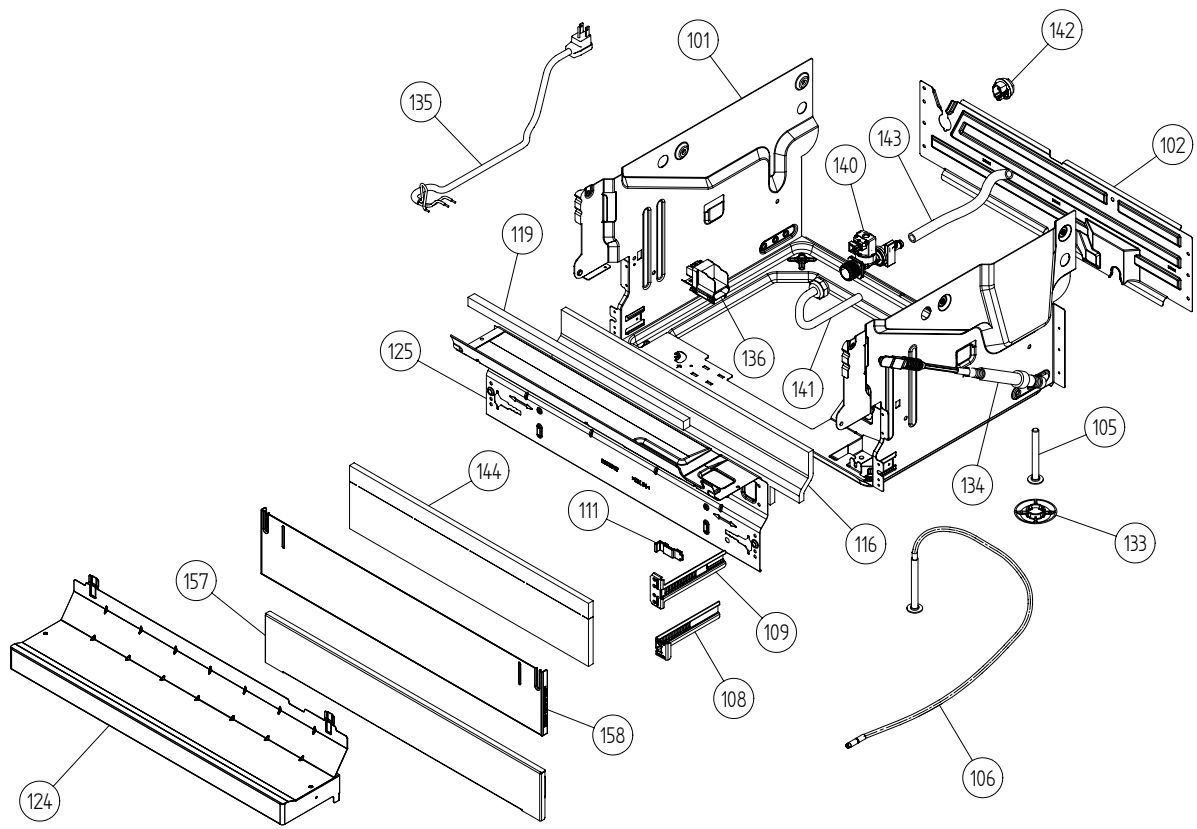

Base and related parts

ASKO, D3250 US - White BiH (DW20.3US)

Pos	Spare part No.	Description	Qty	Comment
101	8074450	BOTTEM OUTER DW20	1 Pcs	
101-a	8901104	SCREW M4x8 A4 MRT VAXED T20	2 Pcs	
101-b	8901110	SCREW O-RING A2-M6X12 T30	4 Pcs	
102	8073880	REAR PANEL	1 Pcs	
102-a	8902357	SCREW RTS 42X13 FZB T20 SORT	5 Pcs	
105	8074877	FOOT M10x95 T30 88 FZB	2 Pcs	
106	8073647	FOOT ADJUSTABLE FROM FRONT CPL	1 Pcs	
109	8057549	BRACKET KICKING PLATE DW95	2 Pcs	
111	8073481-49	SPRING KICKING PLATE L-GREY	2 Pcs	
116	8058353	SOUND ABSORBENT GUARD PLATE	1 Pcs	
119	8074260	SOUND ABSORBITION PROFILE	1 Pcs	
124	8074293-0	LOWER COVER LOW WHITE	1 Pcs	
125	8073707	GUARD PLATE	1 Pcs	
125	8073707-0	GUARD PLATE WHITE	1 Pcs	
125-a	8902357	SCREW RTS 42X13 FZB T20 SORT	4 Pcs	
133	8051957	SLIDE FOOT DM-14	3 Pcs	
134	8071323-77	DOOR SPRING FINIT 75 KG RED	2 Pcs	
135	8073774	CORD SET AMERICA	1 Pcs	
136	8073781	FILTER WITH SCREWPLINT	1 Pcs	
136-a	8902131	SCREW MRT-TT 4X6 FZB T20	1 Pcs	
140	8073825	INLVALVE SINGLE 120V SENS UL4	1 Pcs	
140-a	8052189	HOSE CLIP RFZ 170-706R	1 Pcs	
141	8073879	CONNECTIONS PIPE 3/8-3/4	1 Pcs	
142	8006948	GROMMET Z13	1 Pcs	
143	8074230	RUBBER HOSE 10X15X225	1 Pcs	
143-a	8052189	HOSE CLIP RFZ 170-706R	2 Pcs	
154	33055088	RUBBER HOSE 10X15 UL4	1 Pcs	
154-a	8052189	HOSE CLIP RFZ 170-706R	2 Pcs	
158	8059758-0	KICKPLATE USA WHITE	1 Pcs