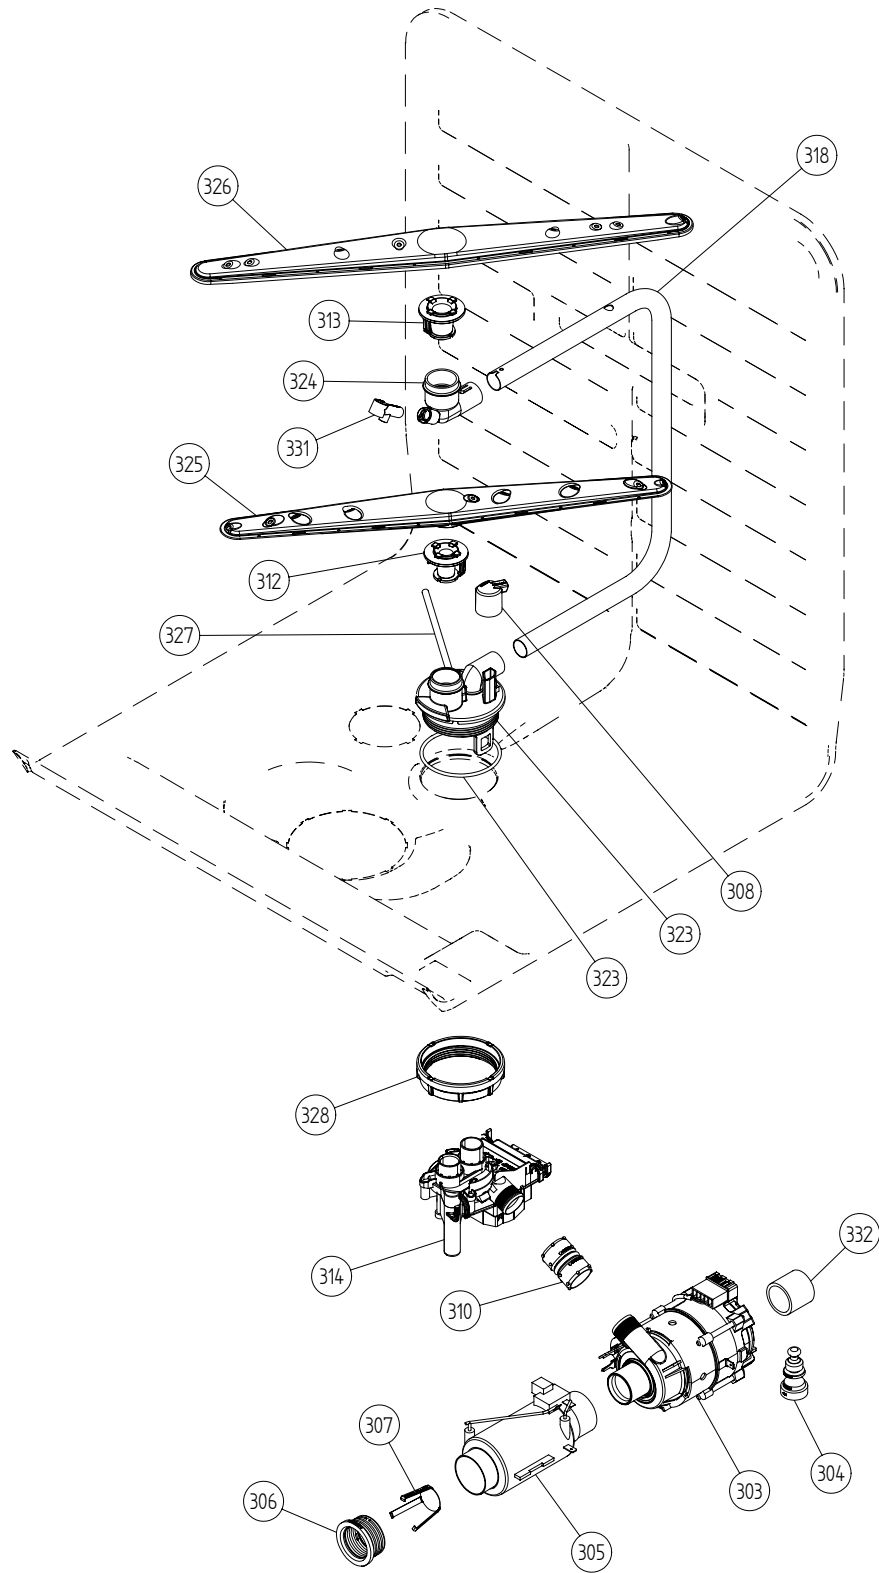

## Wash system

### ASKO, D3250 US - White BiH (DW20.3US)

Pos	Spare part No.	Description	Qty	Comment
301	8072108	-	1 Pcs	Not to be ordered
303	8073813	CIRCPUMP 120V 60HZ UL4	1 Pcs	
304	8075130	RUBBER DAMPER CIRCPUMP UL4	1 Pcs	
305	8073785	HEATING ELEMENT 1200W 120V	1 Pcs	
306	8073702	ELEMENT TRANSMUTATION UL4	2 Pcs	
307	8075070	INSERT FOR HEATER	1 Pcs	
308	8073385-77	CUP DRAINAGE GREY	1 Pcs	
310	8072888	HOSE CIRKPUMP UL4	1 Pcs	
310-a	8056491	HOSE CLIP 301-708	2 Pcs	
312	8072728-77	SPRAY ARM BEARING L GREY UL4	1 Pcs	
313	8072731-77	SPRAYARM BEARING UPPER UL4	1 Pcs	
314	8073822	WATER DIV VALVE 120V 60HZ UL4	1 Pcs	
314-a	8073003	O-RING 200X375 NRB70 UL4	2 Pcs	
318	8073387	SPRAY PIPE Ø18	1 Pcs	
323	8071606-L-77	SPRAYTOWER L SPRAY NOZZLE UL4	1 Pcs	
323-a	8901765	O-RING 695X3 UL4	1 Pcs	
324	8072730-L-77	SPRAYTOWER U SPRAY NOZZLE UL4	1 Pcs	
325	8072891	SPRAYARM LOWER COMPLETE	1 Pcs	
326	8072894	SPRAYARM UPPER COMPLETE	1 Pcs	
327	8073381	TUBE POTRINSE 6x160	1 Pcs	
327-a	8902085	SCREW PT KB40X10 WN1442 RFS	2 Pcs	
328	8071607	LOCKRING SPRAYPIPE BEARING UL4	1 Pcs	
331	8072543-77	SPRAY NOZZLE UL4	2 Pcs	For part no 8073381 and 8072730-L-77
332	8075420	HOSE 268X328X295	1 Pcs	
332-a	8052189	HOSE CLIP RFZ 170-706R	2 Pcs	

## **Bottom well and related parts**