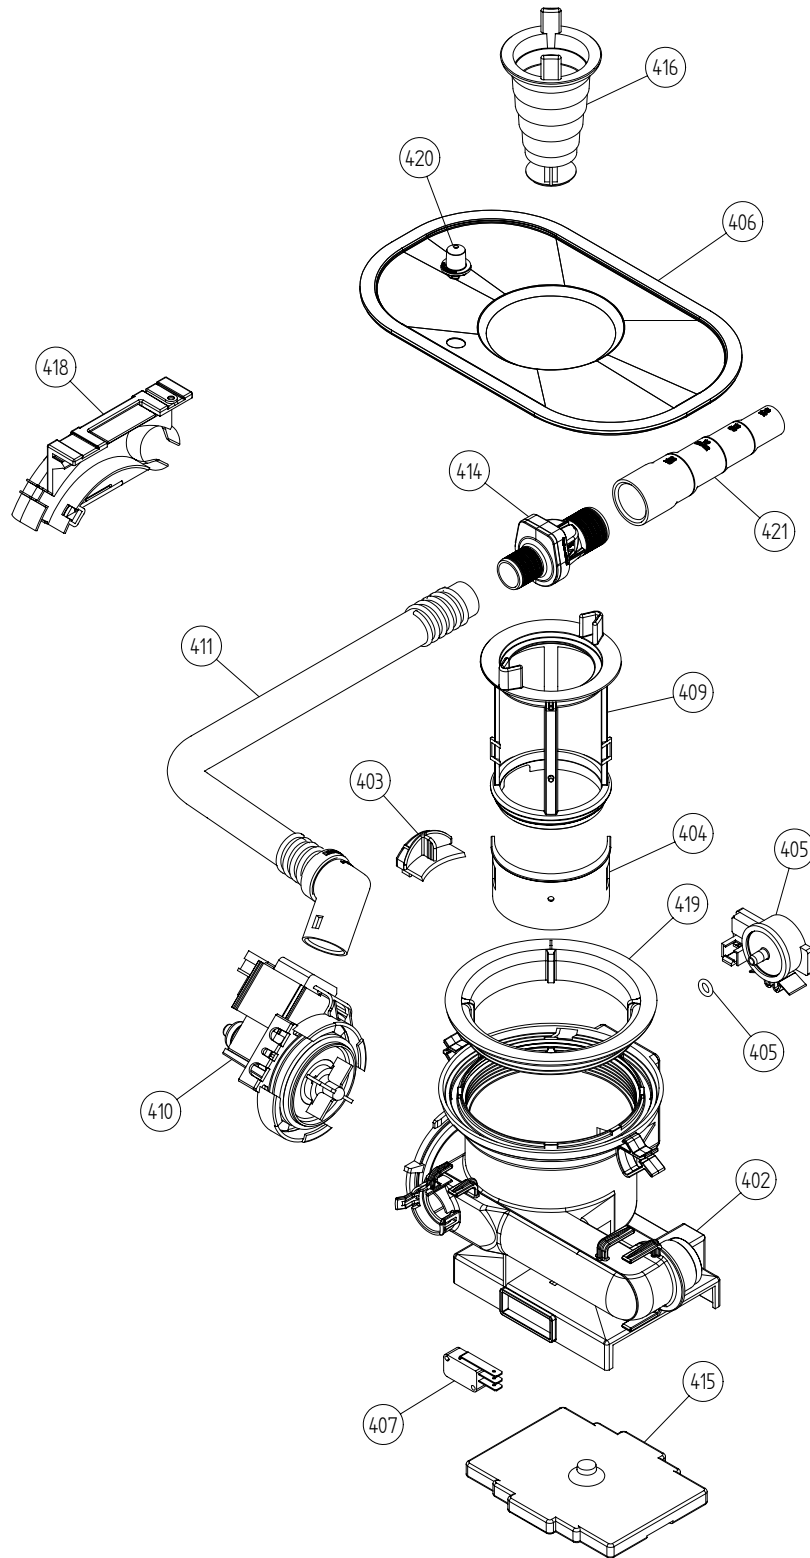

### ASKO, D3250 US - White BiH (DW20.3US)

Pos	Spare part No.	Description	Qty	Comment
301	8072108	-	1 Pcs	Not to be ordered
303	8073813	CIRCPUMP 120V 60HZ UL4	1 Pcs	
304	8075130	RUBBER DAMPER CIRCPUMP UL4	1 Pcs	
305	8073785	HEATING ELEMENT 1200W 120V	1 Pcs	
306	8073702	ELEMENT TRANSMUTATION UL4	2 Pcs	
307	8075070	INSERT FOR HEATER	1 Pcs	
308	8073385-77	CUP DRAINAGE GREY	1 Pcs	
310	8072888	HOSE CIRKPUMP UL4	1 Pcs	
310-a	8056491	HOSE CLIP 301-708	2 Pcs	
312	8072728-77	SPRAY ARM BEARING L GREY UL4	1 Pcs	
313	8072731-77	SPRAYARM BEARING UPPER UL4	1 Pcs	
314	8073822	WATER DIV VALVE 120V 60HZ UL4	1 Pcs	
314-a	8073003	O-RING 200X375 NRB70 UL4	2 Pcs	
318	8073387	SPRAY PIPE Ø18	1 Pcs	
323	8071606-L-77	SPRAYTOWER L SPRAY NOZZLE UL4	1 Pcs	
323-a	8901765	O-RING 695X3 UL4	1 Pcs	
324	8072730-L-77	SPRAYTOWER U SPRAY NOZZLE UL4	1 Pcs	
325	8072891	SPRAYARM LOWER COMPLETE	1 Pcs	
326	8072894	SPRAYARM UPPER COMPLETE	1 Pcs	
327	8073381	TUBE POTRINSE 6x160	1 Pcs	
327-a	8902085	SCREW PT KB40X10 WN1442 RFS	2 Pcs	
328	8071607	LOCKRING SPRAYPIPE BEARING UL4	1 Pcs	
331	8072543-77	SPRAY NOZZLE UL4	2 Pcs	For part no 8073381 and 8072730-L-77
332	8075420	HOSE 268X328X295	1 Pcs	
332-a	8052189	HOSE CLIP RFZ 170-706R	2 Pcs	

## **Bottom well and related parts**